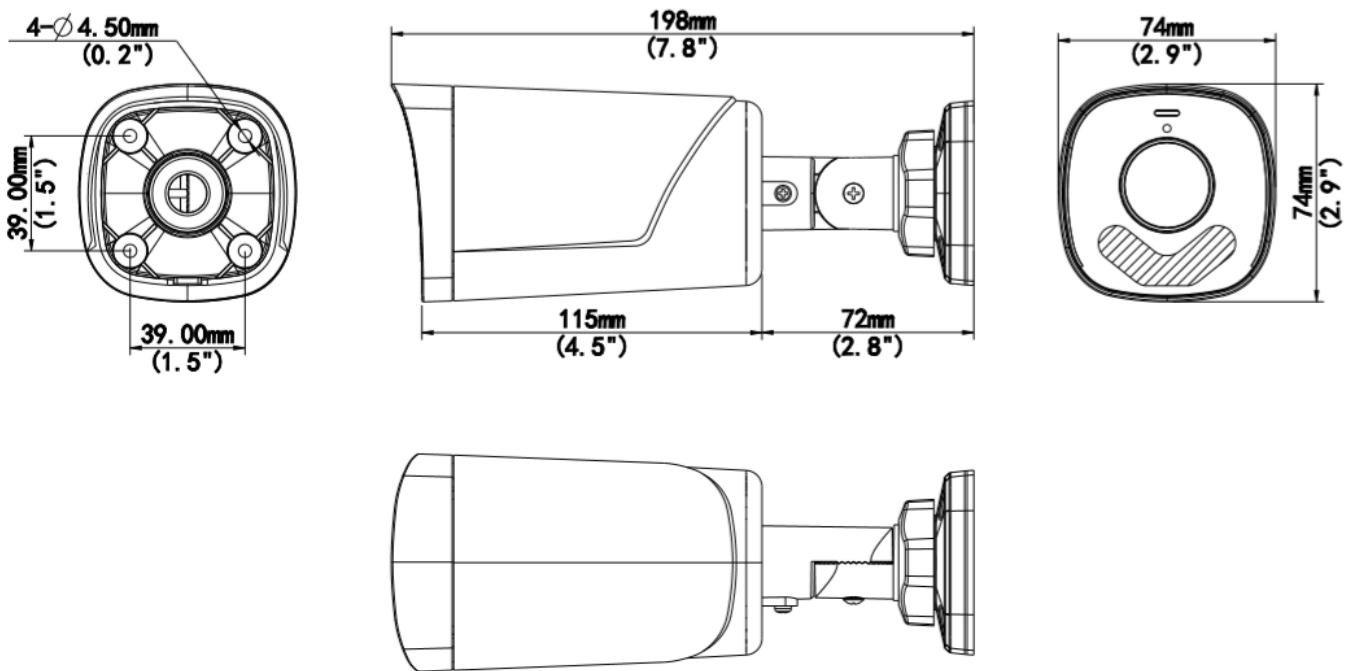

전원	DC 12V(±25%), 역극성 보호, 최대 3.6W
마운트	3D 브래킷 제공, 표면 장착(기본값), 백박스 옵션, 기둥 장착 브래킷
사이즈	198mmx74mmx74mm(길이 x 폭 x 높이)
소재	메탈 + 플라스틱
무게	227g(0.50lb)
OSD 메뉴 언어	11 개 국어 영어, 독일어, 스페인어(라틴 아메리카), 프랑스어, 이탈리아어, 일본어, 한국어, 폴란드어, 포르투갈어(브라질), 러시아어, 터키어
인증	
EMC	CE-EMC(EN 55032,EN 61000-3-3,EN IEC 61000-3-2,EN 55035) FCC (FCC 47 CFR part15 B)
안전성	CE-LVD(EN 62368-1)
환경	CE-RoHS(2011/65/EU; (EU)2015/863); WEEE(2012/19/EU)
IP 등급	IP67(IEC 60529)

사이즈

UAC-B142-AF28(40)LM-DL