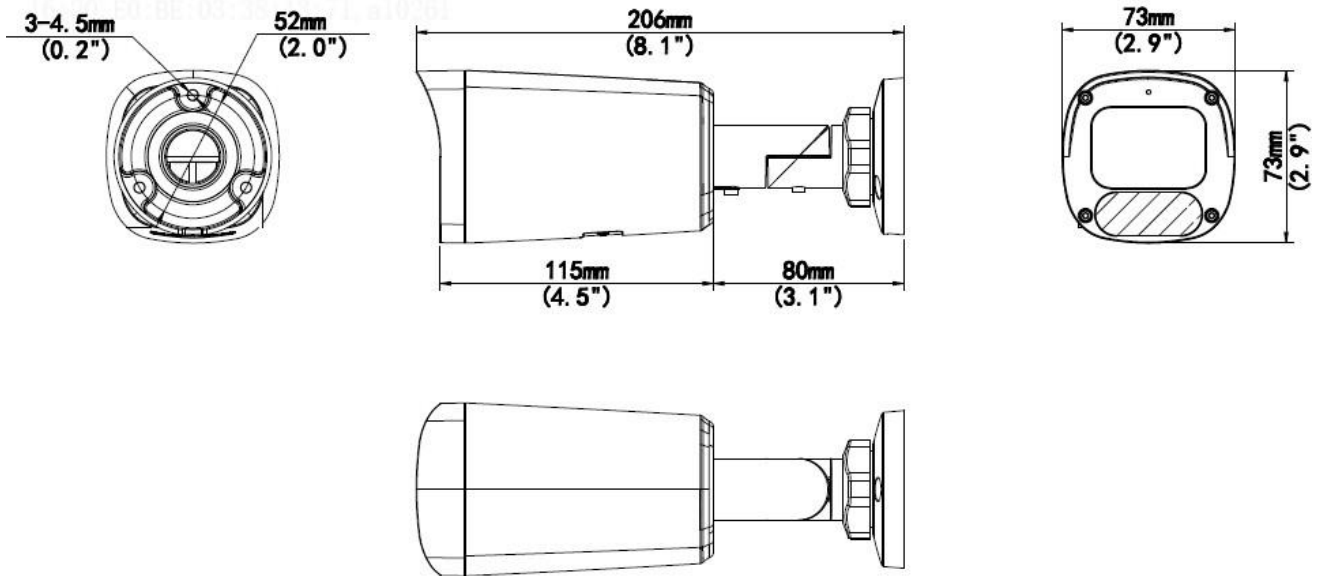

## 주요 특징

- 고화질 이미지(2MP, 1/2.8" CMOS 센서 사용)
- 2MP(1920×1080)@30/25fps; 720P(1280×720)@30/25fps
- Ultra 265, H.265, H.264, MJPEG
- 120dB True WDR 기술로 강한 빛이 있는 곳에서도 선명한 이미지 구현
- 9:16 복도 모드 지원
- 스마트 IR, 최대 50m (164ft) IR 거리
- 256G Micro SD 카드 지원
- IP67 보호
- PoE 전원 공급 지원
- 3 축

## 사양

IPC2322LB-ADZK-H					
카메라					
센서	1/2.8", 2.0 메가픽셀, 프로그레시브 스캔, CMOS				
최소 조도	컬러: 0.003 lux (F1.6, AGC 켜짐) 흑백: 0Lux (IR LED on)				
주간/야간	IR 컷 필터 (자동)				
셔터	자동/수동, 셔터 시간: 1 초 ~ 1/100000 초				
조정 각도	팬: 0° ~ 360°	틸트: 0° ~ 90°		회전: 0° ~ 360°	
WDR	120dB				
S/N	>52dB				
렌즈					
렌즈	2.8 ~ 12mm, AF 자동 초점 및 전동 줌 렌즈				
조리개	고정				
화각(수평)	103.6°~33.4°				
화각(수직)	54.8°~18.7°				
화각(대각)	107.9°~37.8°				
DORI					
DORI 거리	렌즈(mm)	감지(m)	관찰(m)	인식(m)	식별(m)
	2.8	43.4(142.5ft)	17.4(57.0ft)	8.7(27.5ft)	4.3(14.3ft)
	12	186.2(610.9ft)	74.5(244.4ft)	37.2(122.2ft)	18.6(61.1ft)
조명					
IR 범위	IR 범위 최대 50m (164ft)				
파장	850nm				
IR 켜짐/꺼짐 컨트롤	자동/수동				
비디오					
비디오 압축	Ultra 265, H.265, H.264, MJPEG				
H.264 압축방식	저(압축), 중(압축), 고(압축)				
프레임 속도	메인 스트림: 2MP(1920×1080), 최대 30fps; 720P(1280×720), 최대 30fps; 서브 스트림: 720P(1280×720), 최대 30fps; D1(720×576), 최대 30fps; 640×360, 최대 30fps;				
비디오 비트 레이트	128Kbps~6Mbps				
U-Code	지원				
OSD	최대 4 개의 OSD				
사생활 보호	최대 4 개의 영역				
ROI	최대 8 개의 영역				
비디오 스트림	2 가지 스트림				
이미지					
화이트 밸런스	자동/야외/미세조정/나트륨 램프/잠김/자동 2				
디지털 노이즈 제거	2D/3D DNR				
스마트 IR	지원				
이미지 회전	정상/수직/수평/180°/90°시계방향/90°반시계방향				
왜곡 보정	N/A				
HLC	지원				

## 사이즈