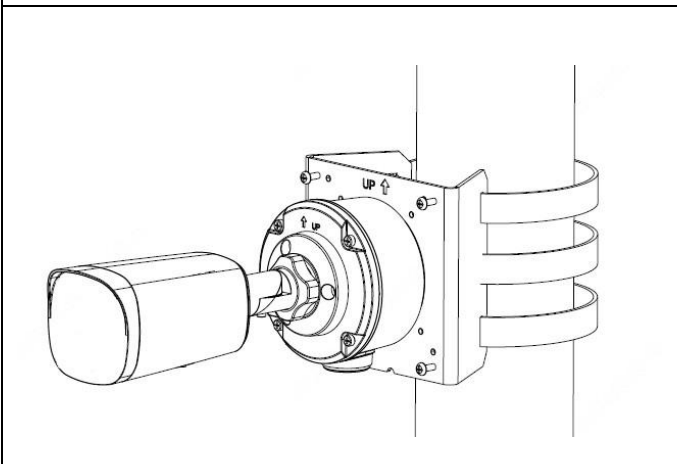

액세서리

TR-JB05-B-IN

정선 박스

TR-UP06-C-IN

폴 마운트

TR-A01-IN

방수 조인트

폴 마운트

TR-JB05-B-IN+ TR-UP06-C-IN

Zhejiang Uniview Technologies Co., Ltd.

Xietong Street No. 369, Binjiang District, Hangzhou, Zhejiang, China, 310051

이메일: overseasbusiness@uniview.com, globalsupport@uniview.com

<http://www.uniview.com>

©2022 Zhejiang Uniview Technologies Co., Ltd. 무단 전재 및 재배포 금지.

*제품 사양 및 재고는 사전 예고 없이 변경될 수 있습니다.