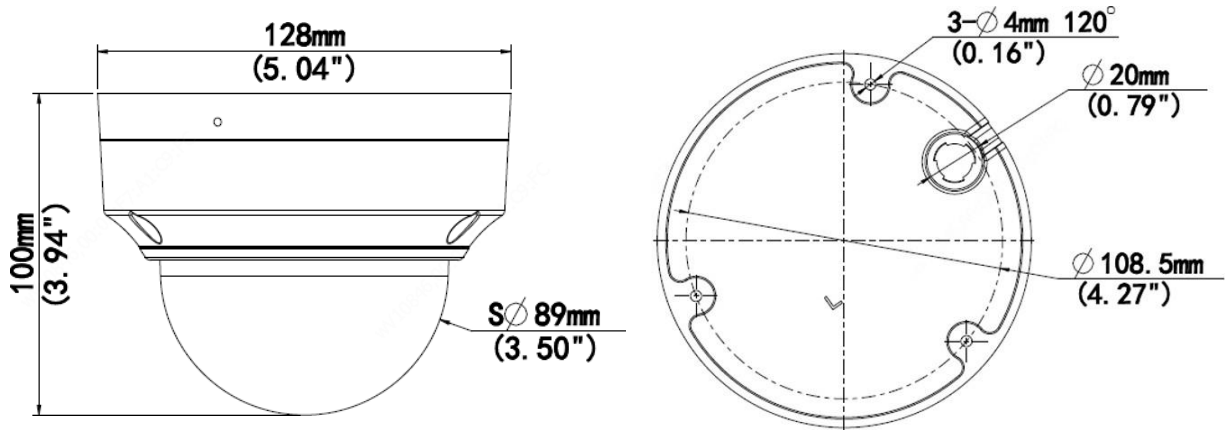

소재	메탈 + 플라스틱
작업 환경	-30°C ~ 60°C(-22°F ~ 140°F), 습도: ≤95% RH(비응축)
보관 환경	-30°C ~ 60°C(-22°F ~ 140°F), 습도: ≤95% RH(비응축)
서지 보호	6KV
초기화 버튼	지원

사이즈

액세서리

TR-JB03-H-IN

정선 박스

TR-A01-IN

방수 조인트

TR-JB07/WM03-F-IN

벽부형 브라켓

TR-SE24-IN

펜던트 마운트

TR-WM03-B-IN

벽부형 브라켓

TR-SE24-A-IN

펜던트 마운트

TR-UP06-IN

폴 마운트

TR-CM24-IN

펜던트 마운트