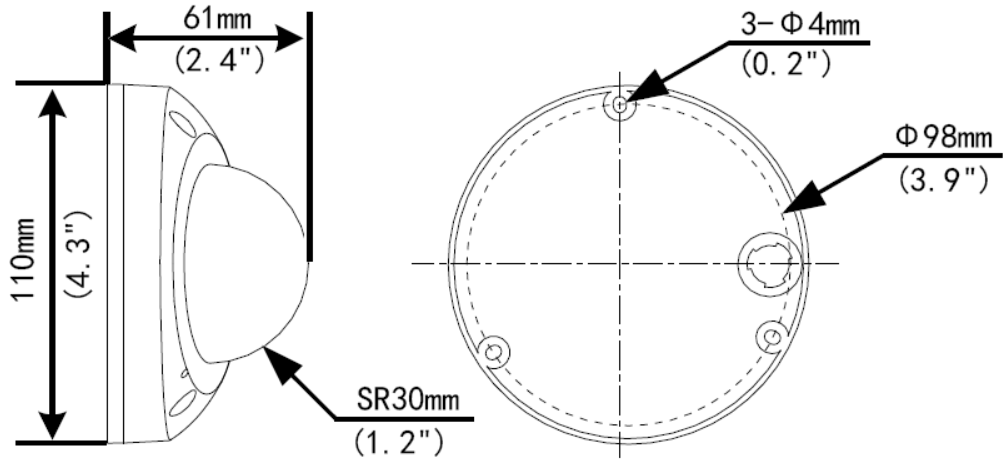

보관 환경	-30°C ~ 60°C (-22°F ~ 140°F), 습도: ≤95% RH(비응축)
서지 보호	4KV
초기화 버튼	N/A

크기

액세서리

TR-JB03-G-IN

TR-JB07/WM03-G-IN

TR-WM03-D-IN