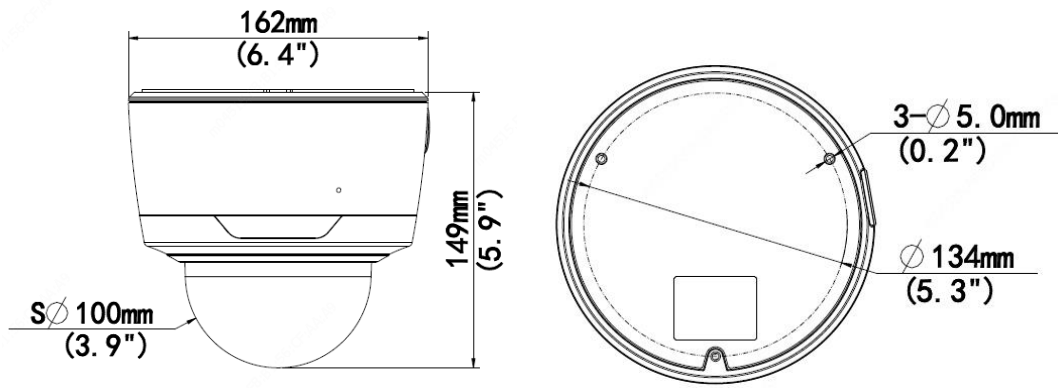

일반

전원	DC12V±25%, PoE(IEEE 802.3af)
	소비전력: 최대 10W
크기(Ø×H)	Ø 162mm×149mm(Ø 6.4"×5.9")
무게	1.5Kg(3.31lb)
작업 환경 조건	-40°C ~ 60°C(-40°F ~ 140°F), 습도: ≤95% RH(비응축)
보관 환경	-40°C ~ 70°C(-40°F ~ 158°F), 습도: ≤95% RH(비응축)
서지 보호	6KV
초기화 버튼	지원
보호	침입 방지: IP67
	파손 방지: IK10

크기

액세서리