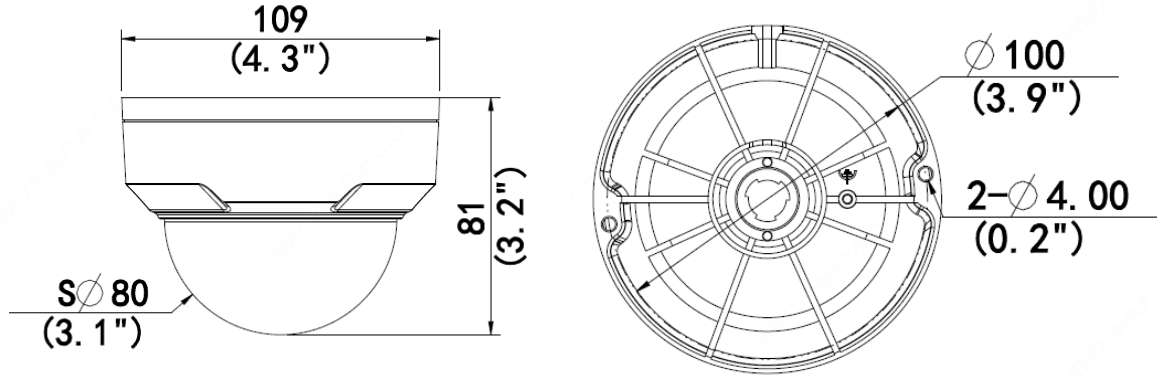

사이즈

액세서리

TR-JB03-G-IN

정션 박스

TR-UP06-IN

폴 마운트

TR-CM24-IN

펜던트 마운트

TR-JB07/WM03-G-IN

벽부형 브라켓

TR-A01-IN

방수 조인트

TR-WM03-D-IN

벽부형 브라켓

TR-SE24-IN

펜던트 마운트

TR-UM06-E-IN

인클라인 천장 마운트

TR-SE24-A-IN

펜던트 마운트