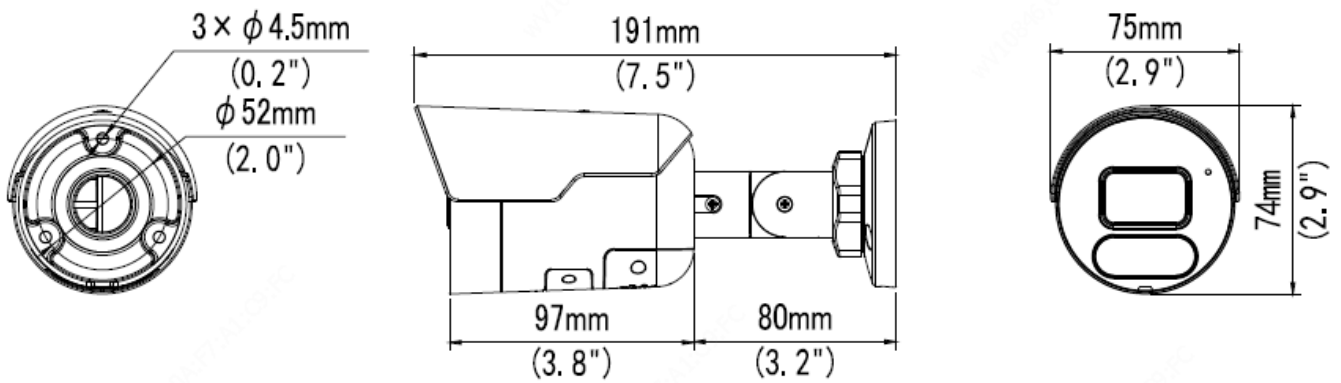

전원 인터페이스	Ø 5.5mm 동축 전원 플러그
사이즈(가로×세로×높이)	191×75×74mm(7.5"×2.9"×2.9")
무게	0.41kg(0.90lb)
작업 환경	-30°C ~ 60°C(-22°F ~ 140°F), 습도: ≤95% RH(비응축)
보관 환경	-30°C ~ 60°C(-22°F ~ 140°F), 습도: ≤95% RH(비응축)
서지 보호	4KV
초기화 버튼	N/A

사이즈