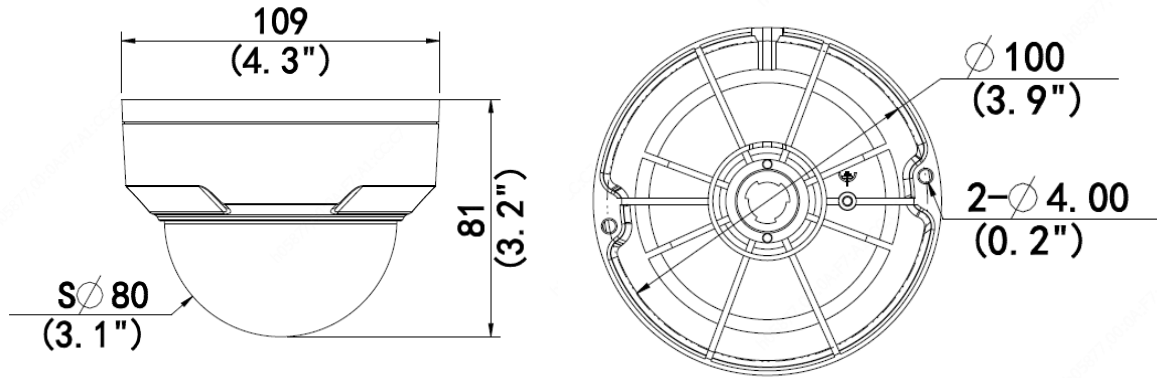

사이즈

액세서리

TR-JB03-G-IN

정션 박스

TR-UP06-IN

폴 마운트

TR-CM24-IN

펜던트 마운트

TR-JB07/WM03-G-IN

벽부형 브라켓

TR-A01-IN

방수 조인트

TR-WM03-D-IN

벽부형 브라켓

TR-SE24-IN

펜던트 마운트

TR-UM06-E-IN

인클라인 천장 마운트

TR-SE24-A-IN

펜던트 마운트