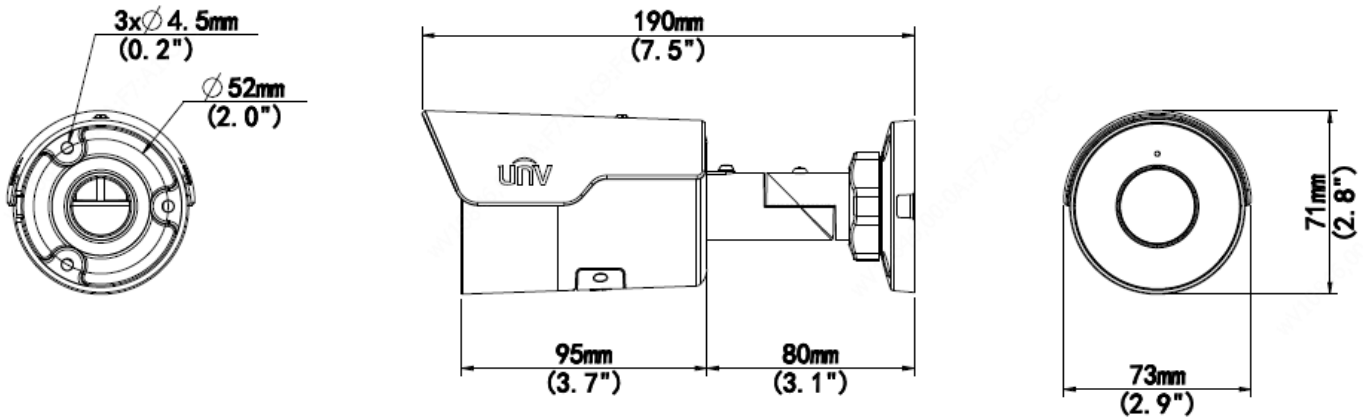

사이즈 (가로×세로×높이)	190×73×71mm(7.5"×2.9"×2.8")
무게	0.45kg (0.99lb)
작업 환경	-30°C ~ +60°C(-22°F ~ 140°F), 습도: ≤95% RH(비응축)
보관 환경	-30°C ~ +60°C(-22°F ~ 140°F), 습도: ≤95% RH(비응축)
서지 보호	4KV
초기화 버튼	지원

## 사이즈