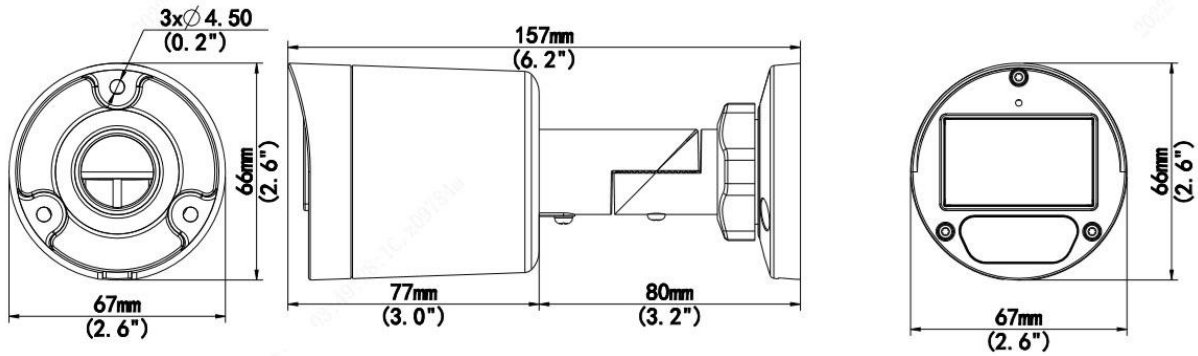

사양

모델	UAC-B122-AF28M-W	UAC-B122-AF40M-W
센서		
픽셀	2MP	
크기	1/2.9"	
최소 조도	0.005 lux(F1.6, AGC 켜짐) 0lux(흰색 조명 켜짐)	
렌즈		
렌즈	2.8mm	4.0mm
렌즈 마운트	M12	
화각	H: 101.5° V: 56.9° D: 117.4°	H: 83.8° V: 42.7° D: 100.1°
조명		
조명	백색광 조명기 2 개	
조명 거리	40m	
평생	≥60000 시간	
비디오		
해상도	1080P: 1920(H)×1080(V) 720P: 1280(H)×720(V)	
프레임 속도	TVI/AHD/CVI: 1080P@25fps(기본값), 1080P@30fps; 720P@25fps, 720P@30fps CVBS: PAL, NTSC	
셔터 시간	PAL: 1/25 초-1/50000 초 NTSC: 1/30 초-1/50000 초	
이미지		
노출 모드	4 개 모드: 글로벌(기본값), BLC, HLC, DWDR	
주간/야간	24/7 컬러 이미지	
디지털 노이즈 제거	2D/3D	
화이트 밸런스	2 개 모드: 자동(기본값), 수동	
WDR	DWDR	
이미지 회전	180° 수평 플립, 180° 수직 플립 지원	
안개 보정	디지털 안개 보정	
오디오		
마이크	내장 마이크	
카메라 오디오	TVI: 1080P@25fps, 1080P@30fps CVI: 1080P@25fps, 1080P@30fps	
인터페이스		
전원	5.5mm 전원 인터페이스	
비디오 출력	BNC, TVI/AHD/CVI/CVBS 지원	
작동 환경		
온도	-30°C ~ 60°C (-22°F ~ 140°F)	
습도	≤95%(RH, 비응축)	
서지 보호	4kV	
일반		
전원	DC 12V(±25%), 역극성 보호, 최대 3.12W	
마운트	3D 브래킷 제공, 표면 장착(기본값), 정션 박스 옵션	

사이즈	157.4mmx66.5mmx66.5mm(길이 x 폭 x 높이)
소재	메탈
무게	279g(0.62lb)
OSD 메뉴 언어	11 개 국어 영어, 독일어, 스페인어(라틴 아메리카), 프랑스어, 이탈리아어, 일본어, 한국어, 폴란드어, 포르투갈어(브라질), 러시아어, 터키어
인증	
EMC	CE-EMC(EN 55032,EN 61000-3-3,EN IEC 61000-3-2,EN 55035) FCC (FCC 47 CFR part15 B)
안전성	CE-LVD(EN 62368-1) CB(IEC 62368-1)
환경	CE-RoHS(2011/65/EU; (EU)2015/863); WEEE(2012/19/EU)
IP 등급	IP67(IEC 60529)

사이즈

UAC-B122-AF28(40)M-W

액세서리

TR-JB05-B-IN

정선 박스

TR-JB06-IN

정선 박스

TR-UP06-C-IN