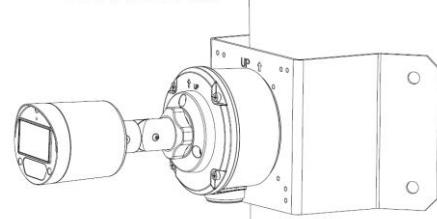

폴 마운트

TR-A01-IN

방수 조인트

TR-UC08-C

코너 마운트

PWR-DC1201A-IND

PWR-DC1201A-UK,
PWR-DC1201B-UK

PWR-DC1201A-US,
PWR-DC1201B-US

PWR-DC1201A-EU,
PWR-DC1201B-EU

벽면 플러그인 IND
전원 어댑터

벽면 플러그인 영국
전원 어댑터

벽면 플러그인 미국
전원 어댑터

벽면 플러그인 EU
전원 어댑터

마운트

TR-JB05-B-IN(TR-JB06-IN)+TR-UP06-C-IN

TR-JB05-B-IN(TR-JB06-IN)+ TR-UC08-C