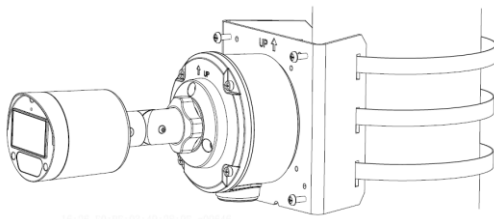

폴 마운트

TR-A01-IN

방수 조인트

TR-UC08-C

코너 마운트

PWR-DC1201A-IND

PWR-DC1201A-UK,
PWR-DC1201B-UK

PWR-DC1201A-US,
PWR-DC1201B-US

PWR-DC1201A-EU,
PWR-DC1201B-EU

벽면 플러그인 IND
전원 어댑터

벽면 플러그인 영국
전원 어댑터

벽면 플러그인 미국
전원 어댑터

벽면 플러그인 EU
전원 어댑터

마운트

TR-JB05-B-IN(TR-JB06-IN)+TR-UP06-C-IN

TR-JB05-B-IN(TR-JB06-IN)+ TR-UC08-C