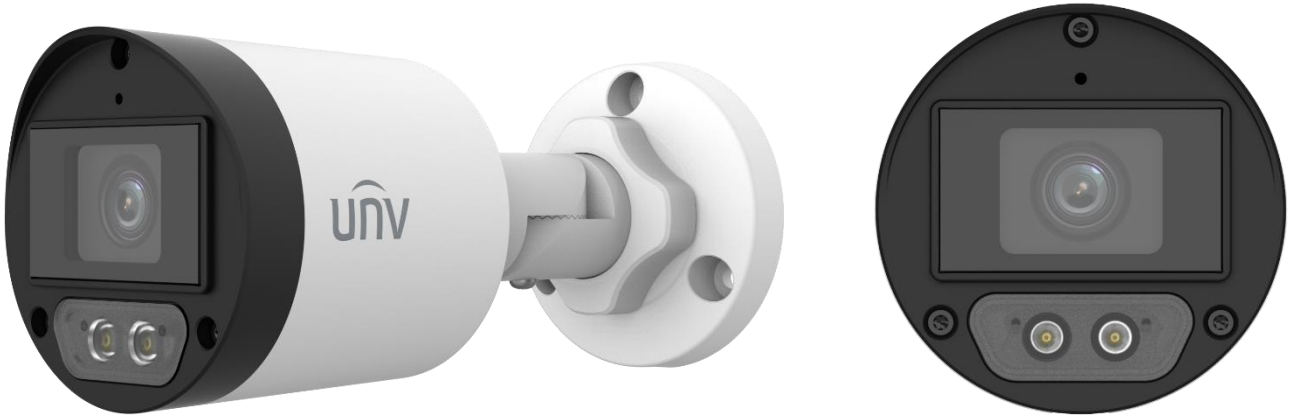

2MP ColorHunter 고정형 블렛 아날로그 카메라

UAC-B122-AF28(40)M-W

소개

UAC-B122-AF28(40)M-W 는 고성능 1/2.9 인치 CMOS 센서를 탑재한 2MP ColorHunter 고정형 블렛 아날로그 카메라입니다. 제품 적응성과 네트워킹 솔루션의 다재다능성을 효과적으로 향상시키는 TVI/AHD/CVI/CVBS 를 지원합니다. SYV-75-3 또는 기타 동축 케이블 유형을 사용하여 카메라는 시간 지연 없이 저비용, 장거리 및 간섭 방지 메가픽셀 HD 비디오 전송을 달성할 수 있습니다. 오디오 입력, 오디오와 비디오의 동기 전송을 지원하고 24/7 상시 컬러 이미지를 제공합니다.

특징

- 2MP 고품질 이미징
- TVI/AHD/CVI/CVBS
- 백색광 조명, 24/7 컬러 이미지 지원
- 180° 수평 플립, 180° 수직 플립 지원
- OSD 구성 메뉴, 작동 용이
- IP67 방수 및 방진 설계, 높은 안정성
- 11 개 언어로 된 OSD 구성 메뉴
- 동축 케이블을 통한 고품질 오디오 전송을 위한 내장 마이크
- 디지털 디포그 지원
- 메탈 프론트 및 하우징

사양

모델	UAC-B122-AF28M-W	UAC-B122-AF40M-W
센서		
픽셀	2MP	
크기	1/2.9"	
최소 조도	0.005 lux(F1.6, AGC 켜짐) 0lux(흰색 조명 켜짐)	
렌즈		
렌즈	2.8mm	4.0mm
렌즈 마운트	M12	
화각	H: 101.5° V: 56.9° D: 117.4°	H: 83.8° V: 42.7° D: 100.1°
조명		
조명	백색광 조명기 2 개	
조명 거리	40m	
평생	≥60000 시간	
비디오		
해상도	1080P: 1920(H)×1080(V) 720P: 1280(H)×720(V)	
프레임 속도	TVI/AHD/CVI: 1080P@25fps(기본값), 1080P@30fps; 720P@25fps, 720P@30fps CVBS: PAL, NTSC	
셔터 시간	PAL: 1/25 초-1/50000 초 NTSC: 1/30 초-1/50000 초	
이미지		
노출 모드	4 개 모드: 글로벌(기본값), BLC, HLC, DWDR	
주간/야간	24/7 컬러 이미지	
디지털 노이즈 제거	2D/3D	
화이트 밸런스	2 개 모드: 자동(기본값), 수동	
WDR	DWDR	
이미지 회전	180° 수평 플립, 180° 수직 플립 지원	
안개 보정	디지털 안개 보정	
오디오		
마이크	내장 마이크	
카메라 오디오	TVI: 1080P@25fps, 1080P@30fps CVI: 1080P@25fps, 1080P@30fps	
인터페이스		
전원	5.5mm 전원 인터페이스	
비디오 출력	BNC, TVI/AHD/CVI/CVBS 지원	
작동 환경		
온도	-30°C ~ 60°C (-22°F ~ 140°F)	
습도	≤95%(RH, 비응축)	
서지 보호	4kV	
일반		
전원	DC 12V(±25%), 역극성 보호, 최대 3.12W	
마운트	3D 브래킷 제공, 표면 장착(기본값), 정션 박스 옵션	