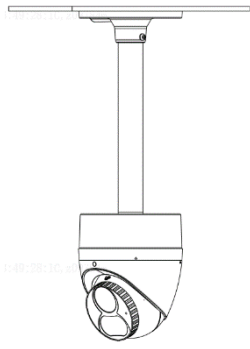

펜던트 마운트

TR-SE24-IN

펜던트 마운트

PWR-DC1201A-UK

벽면 플러그인 영국  
전원 어댑터

PWR-DC1201A-US

벽면 플러그인 미국  
전원 어댑터

PWR-DC1201A-EU

벽면 플러그인 EU 전원  
어댑터

마운트

TR-JB03-G-IN

TR-JB07/WM03-G-IN(TR-WM03-D-IN)

TR-JB07/WM03-G-IN(TR-WM03-D-IN)+TR-UP06-IN

TR-JB07/WM03-G-IN(TR-WM03-D-IN)+TR-UC08-C

TR-CM24-IN+TR-JB03-G-IN

**Zhejiang Uniview Technologies Co., Ltd.**