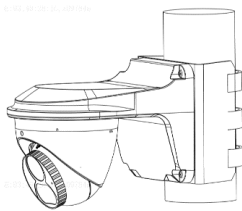

펜던트 마운트

TR-SE24-IN

펜던트 마운트

PWR-DC1201A-UK

벽면 플러그인 영국  
전원 어댑터

PWR-DC1201A-US

벽면 플러그인 미국  
전원 어댑터

PWR-DC1201A-EU

벽면 플러그인 EU 전원  
어댑터

마운트

TR-JB03-G-IN

TR-JB07/WM03-G-IN(TR-WM03-D-IN)

TR-JB07/WM03-G-IN(TR-WM03-D-IN)+TR-UP06-IN

TR-JB07/WM03-G-IN(TR-WM03-D-IN)+TR-UC08-C

TR-CM24-IN+TR-JB03-G-IN

**Zhejiang Uniview Technologies Co., Ltd.**