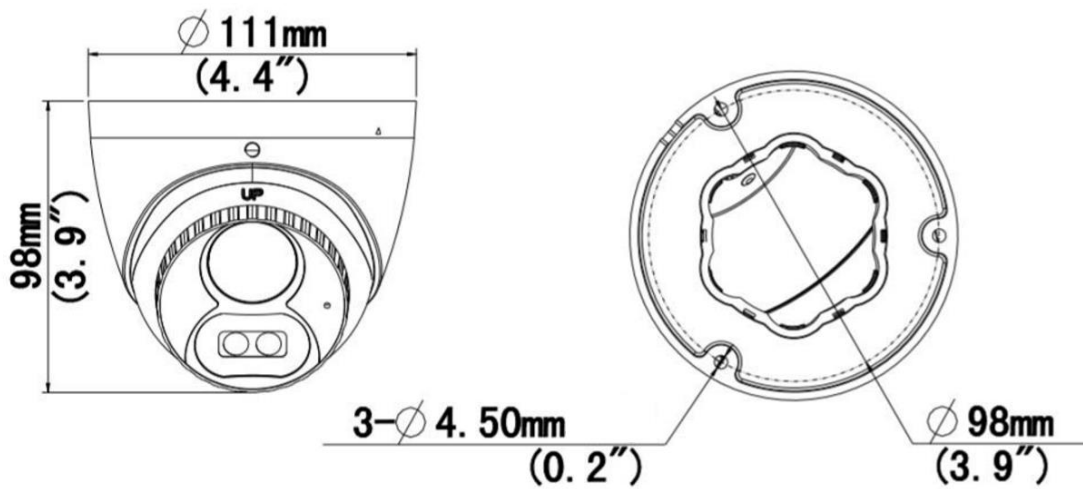

침입 방지	IP67
일반	
전원	DC 12V(±25%), 역극성 보호, 최대 3.4W
마운트	표면 장착(기본값), 백박스 옵션, 벽면 장착 브래킷
사이즈	Φ111mm×98mm(직경×높이)
소재	메탈 + 플라스틱
무게	334g(0.74lb)
인증	CE, FCC, UL

사이즈

UAC-T125-AF28(40)LM

액세서리

TR-JB03-G-IN

정선 박스

TR-JB07/WM03-G-IN

벽부형 브래킷

TR-WM03-D-IN

벽부형 브래킷

TR-A01-IN

방수 조인트