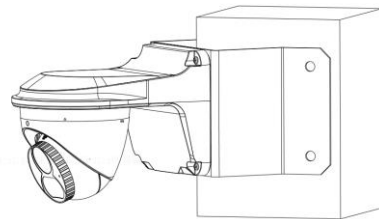

펜던트 마운트

TR-SE24-IN

펜던트 마운트

PWR-DC1201A-UK

벽면 플러그인 영국  
전원 어댑터

PWR-DC1201A-US

벽면 플러그인 미국  
전원 어댑터

PWR-DC1201A-EU

벽면 플러그인 EU 전원  
어댑터

마운트

TR-JB03-G-IN

TR-JB07/WM03-G-IN(TR-WM03-D-IN)

TR-JB07/WM03-G-IN(TR-WM03-D-IN)+TR-UP06-IN

TR-JB07/WM03-G-IN(TR-WM03-D-IN)+TR-UC08-C

TR-CM24-IN+TR-JB03-G-IN

**Zhejiang Uniview Technologies Co., Ltd.**