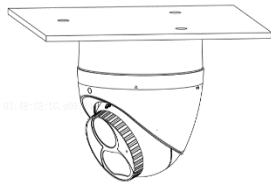

펜던트 마운트

TR-SE24-IN

펜던트 마운트

PWR-DC1201A-UK

벽면 플러그인 영국  
전원 어댑터

PWR-DC1201A-US

벽면 플러그인 미국  
전원 어댑터

PWR-DC1201A-EU

벽면 플러그인 EU 전원  
어댑터

마운트

TR-JB03-G-IN

TR-JB07/WM03-G-IN(TR-WM03-D-IN)

TR-JB07/WM03-G-IN(TR-WM03-D-IN)+TR-UP06-IN

TR-JB07/WM03-G-IN(TR-WM03-D-IN)+TR-UC08-C

TR-CM24-IN+TR-JB03-G-IN

**Zhejiang Uniview Technologies Co., Ltd.**