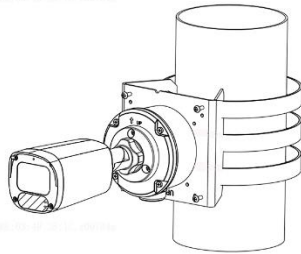

폴 마운트

TR-UC08-C

코너 마운트

PWR-DC1201A-EU,
PWR-DC1201B-EU

벽면 플러그인 EU 전원
어댑터

PWR-DC1201A-UK,
PWR-DC1201B-UK

벽면 플러그인 영국
전원 어댑터

PWR-DC1201A-US,
PWR-DC1201B-US

벽면 플러그인 미국
전원 어댑터

PWR-DC1201A-IND

벽면 플러그인 IND
전원 어댑터

마운트

TR-JB05-B-IN+TR-UP06-C-IN

TR-JB05-B-IN+TR-UC08-C

Zhejiang Uniview Technologies Co., Ltd.

Building No. 369, Xietong Road, Xixing Sub-district, Binjiang District, Hangzhou City, Zhejiang Province, China(310051)