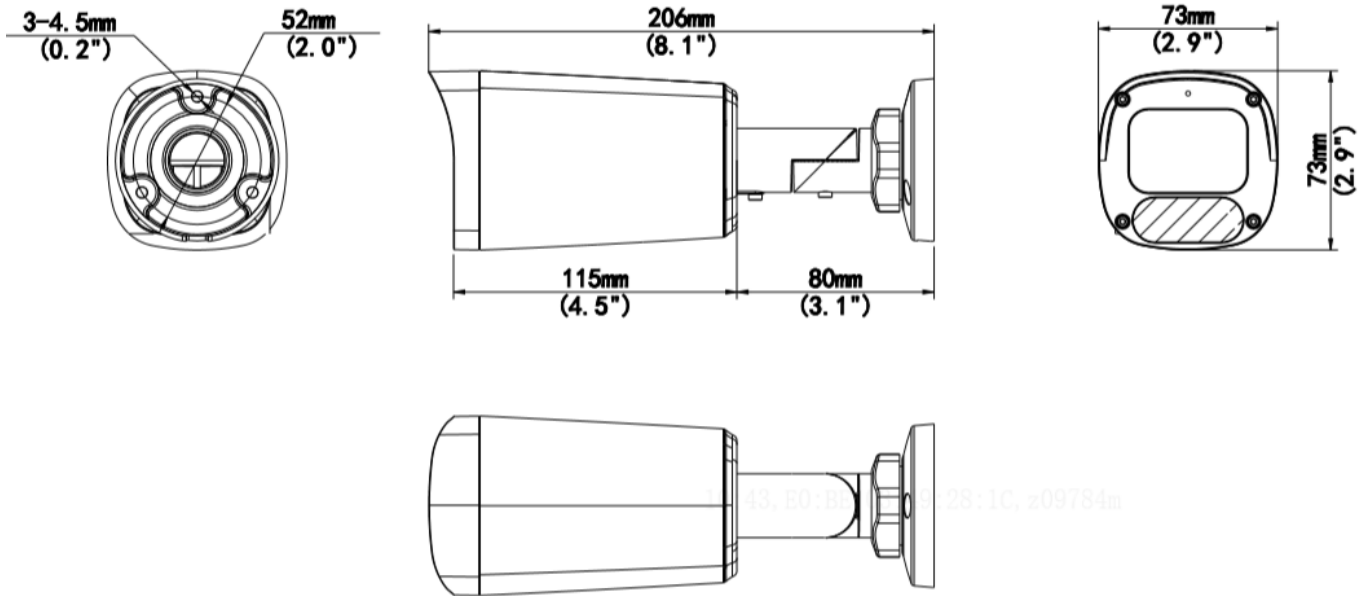

사양

모델	UAC-B134-ADF28MS-W	UAC-B134-ADF40MS-W
센서		
픽셀	4MP	
크기	1/1.8"	
최소 조도	0.0005 lux(F1.0, AGC 켜짐) 0lux(흰색 조명 켜짐)	
렌즈		
렌즈	2.8mm	4.0mm
렌즈 마운트	M16	
화각	H: 105.9° V: 57.1° D: 125.0°	H: 89.5° V: 48.0° D: 105.9°
조명		
조명	백색광 조명기 2 개	
조명 거리	40m	
평생	≥60000 시간	
비디오		
해상도	4MP: 2560(가로)×1440(세로) 1080P: 1920(H)×1080(V)	
프레임 속도	CVI: 4MP@25fps(기본값), 4MP@30fps, 1080P@25fps, 1080P@30fps AHD: 4MP@25fps, 4MP@30fps, 1080P@25fps, 1080P@30fps TVI: 4MP@15fps, 4MP@25fps, 4MP@30fps, 1080P@25fps, 1080P@30fps CVBS: PAL, NTSC	
셔터 시간	PAL: 1/25 초-1/50000 초 NTSC: 1/30 초-1/50000 초	
이미지		
노출 모드	4 개 모드: 글로벌(기본값), BLC, HLC, WDR	
주간/야간	24/7 컬러 이미지	
디지털 노이즈 제거	2D/3D	
화이트 밸런스	2 개 모드: 자동(기본값), 수동	
WDR	120dB WDR	
이미지 회전	180° 수평 플립, 180° 수직 플립 지원	
안개 보정	N/A	
오디오		
마이크	내장 마이크	
카메라 오디오	CVI: 4MP@25fps, 4MP@30fps, 1080P@25fps, 1080P@30fps	
인터페이스		
전원	5.5mm 전원 인터페이스	
비디오 출력	BNC, TVI/AHD/CVI/CVBS 지원	
작동 환경		
온도	-30°C ~ 60°C (-22°F ~ 140°F)	
습도	≤95%(RH, 비응축)	
서지 보호	4kV	
일반		
전원	DC 12V(±25%), 역극성 보호, 최대 6.8W	

마운트	3D 브래킷 제공, 표면 장착(기본값), 정션 박스 옵션
사이즈	206mmx73mmx73mm(길이 x 폭 x 높이)
소재	메탈
무게	463g(1.02lb)
인증	
EMC	CE-EMC(EN 55032,EN 61000-3-3,EN IEC 61000-3-2,EN 55035) FCC (FCC 47 CFR part15 B)
안전성	CE-LVD(EN 62368-1)
환경	CE-RoHS(2011/65/EU; (EU)2015/863); WEEE(2012/19/EU)
IP 등급	IP67(IEC 60529)

사이즈

UAC-B134-ADF28(40)MS-W

액세서리

TR-JB05-B-IN

정션 박스

TR-A01-IN

방수 조인트

TR-UP06-C-IN