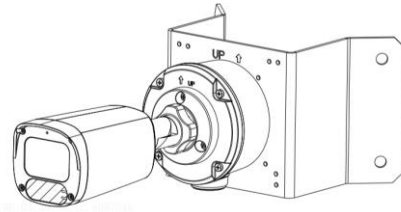

폴 마운트

TR-UC08-C

코너 마운트

PWR-DC1201A-EU,
PWR-DC1201B-EU

벽면 플러그인 EU 전원
어댑터

PWR-DC1201A-UK,
PWR-DC1201B-UK

벽면 플러그인 영국
전원 어댑터

PWR-DC1201A-US,
PWR-DC1201B-US

벽면 플러그인 미국
전원 어댑터

PWR-DC1201A-IND

벽면 플러그인 IND
전원 어댑터

마운트

TR-JB05-B-IN+TR-UP06-C-IN

TR-JB05-B-IN+TR-UC08-C

Zhejiang Uniview Technologies Co., Ltd.

Building No. 369, Xietong Road, Xixing Sub-district, Binjiang District, Hangzhou City, Zhejiang Province, China(310051)