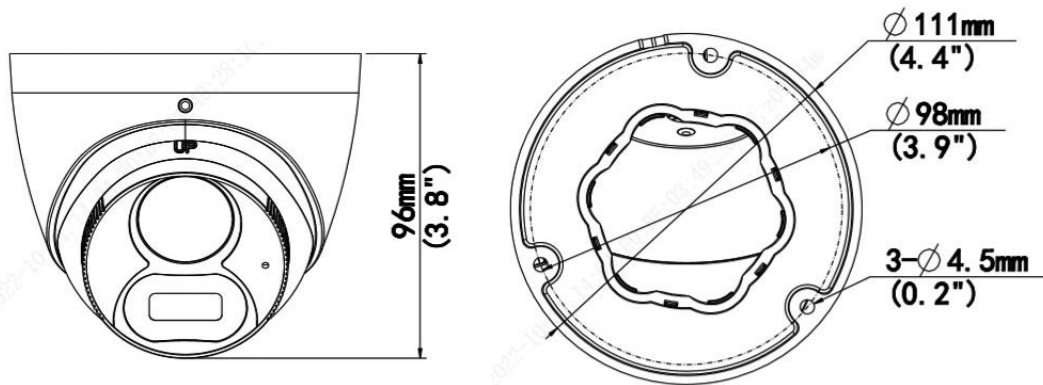

전원	DC12V(±25%), 역극성 보호. 최대 3.28W
마운트	표면 장착(기본값), 정션 박스 옵션, 벽면 장착 브래킷
사이즈	Φ111mm×96mm(직경×높이)
소재	메탈 및 플라스틱
무게	356g(0.79lb)
OSD 메뉴 언어	11 개 국어 영어, 독일어, 스페인어(라틴 아메리카), 프랑스어, 이탈리아어, 일본어, 한국어, 폴란드어, 포르투갈어(브라질), 러시아어, 터키어
인증	
EMC	CE-EMC(EN 55032,EN 61000-3-3,EN IEC 61000-3-2,EN 55035) FCC (FCC 47 CFR part15 B)
안전성	CE-LVD(EN 62368-1) CB(IEC 62368-1)
환경	CE-RoHS(2011/65/EU; (EU)2015/863); WEEE(2012/19/EU)
IP 등급	IP67(IEC 60529)

사이즈

UAC-T125-AF28(40)M-W

액세서리

TR-JB03-G-IN

정션 박스

TR-JB07/WM03-G-IN

벽부형 브라켓

TR-WM03-D-IN

벽부형 브라켓

TR-A01-IN

방수 조인트

TR-UP06-IN

폴 마운트