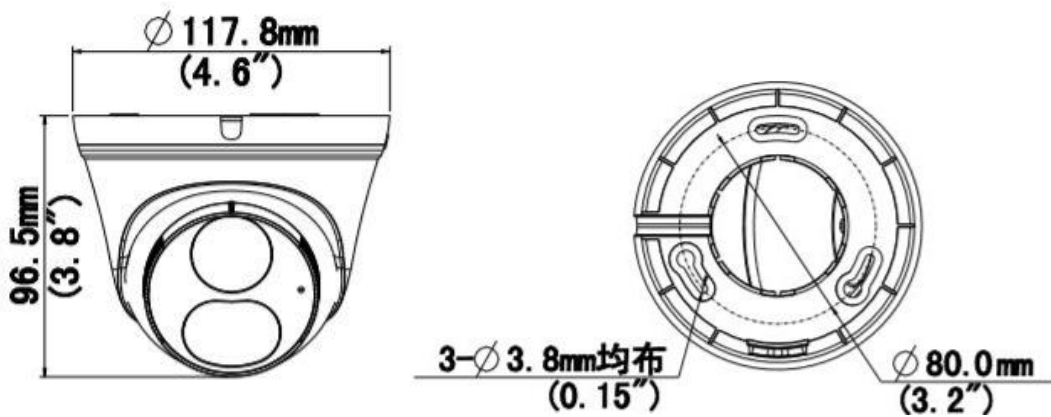

서지 보호	4kV
일반	
전원	DC 12V(±25%), 역극성 보호, 최대 3.5W
마운트	표면 장착(기본값), 백박스 옵션, 벽면 장착 브래킷
사이즈	Φ117.8mmx96.5mm(직경 x 높이)
소재	메탈 + 플라스틱
무게	239g(0.53lb)
OSD 메뉴 언어	11 개 국어 영어, 독일어, 스페인어(라틴 아메리카), 프랑스어, 이탈리아어, 일본어, 한국어, 폴란드어, 포르투갈어(브라질), 러시아어, 터키어
인증	
EMC	CE-EMC(EN 55032, EN 61000-3-3, EN IEC 61000-3-2, EN 55035) FCC (FCC 47 CFR part15 B)
안전성	CE-LVD(EN 62368-1)
환경	CE-RoHS(2011/65/EU; (EU)2015/863); WEEE(2012/19/EU)
IP 등급	IP67(IEC 60529)

사이즈

UAC-T145-AF28(40)LM-DL

액세서리

TR-JB03-I-IN

정선 박스

TR-JB07/WM03-G-IN

벽부형 브라켓

TR-WM03-D-IN

벽부형 브라켓

TR-WM07P-B

벽부형 브라켓

TR-A01-IN

방수 조인트