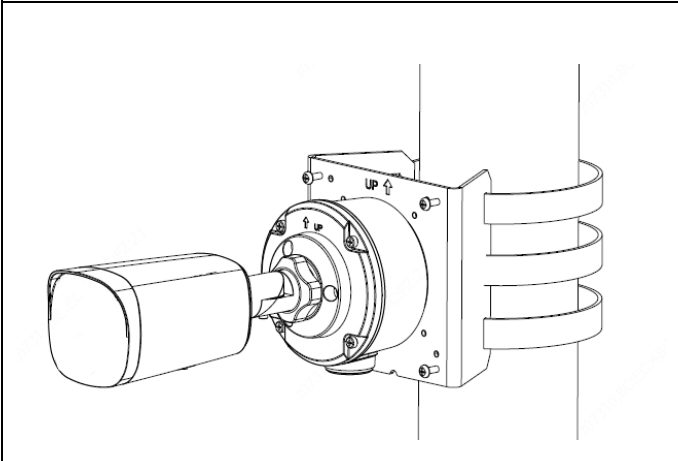

폴 마운트

TR-JB05-B-IN+ TR-UP06-C-IN

Zhejiang Uniview Technologies Co., Ltd.

Building No.10, Wanlun Science Park, Jiangling Road 88, Binjiang District, Hangzhou, Zhejiang, China(310051)

이메일 overseasbusiness@uniview.com; globalsupport@uniview.com

http://www.uniview.com

©2022 Zhejiang Uniview Technologies Co., Ltd. 무단 전재 및 재배포 금지

*제품 사양 및 재고는 사전 예고 없이 변경될 수 있습니다.