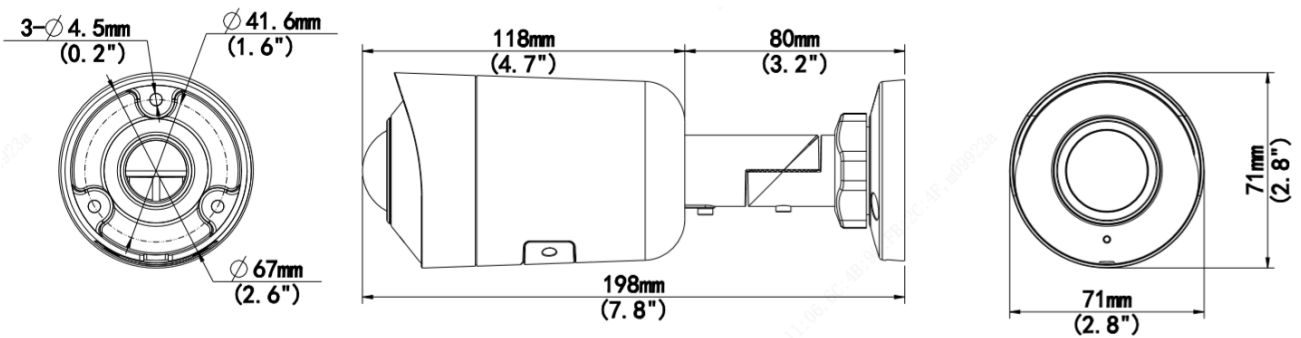

## 사양

IPC-B0503-ADK-I(1.6mm)					
카메라					
센서	1/2.7", 5.0 메가픽셀, 프로그레시브 스캔, CMOS				
최소 조도	컬러: 0.01lux(F2.0, AGC 켜짐) IR 켜짐 사용 시 0Lux				
주간/야간	IR 컷 필터 (자동)				
셔터	자동/수동, 1 초 ~ 1/100000 초				
조정 각도	팬: 0° ~ 360°	틸트: 0° ~ 90°	회전: 0° ~ 360°		
WDR	120dB				
S/N	>56dB				
렌즈					
렌즈 유형	1.68mm@F2.0				
조리개	고정				
화각(수평)	180°				
화각(수직)	100°				
화각(사각)	180°				
DORI					
DORI 거리	렌즈(mm)	감지(m)	관찰(m)	인식(m)	식별(m)
	1.68	37.8(124.0ft)	15.1(49.6ft)	7.6(24.8ft)	3.8(12.4ft)
조명					
IR 범위	최대 20m(66ft)의 IR 범위				
파장	850nm				
IR 켜짐/꺼짐 컨트롤	자동/수동				
비디오					
비디오 압축	Ultra 265, H.265, H.264, MJPEG				
H.264 압축방식	저(압축), 중(압축), 고(압축)				
프레임 속도	메인 스트림: 5MP (2880x1620), 최대 30fps; 4MP (2560x1440), 최대 30fps; 3MP (2304x1296), 최대 30fps; 1080P (1920x1080), 최대 30fps; 1280x720 최대 30fps 서브 스트림: 1080P(1920x1080), 최대 30fps; 720P(1280x720), 최대 30fps; D1(720x576), 최대 30fps; 640x360, 최대 30fps; 2CIF(704x288), 최대 30fps; CIF(352x288), 최대 30fps; 서드 스트림: D1(720x576), 최대 30fps; 640x360, 최대 30fps; 2CIF(704x288), 최대 30fps; CIF(352x288), 최대 30fps;				
비디오 비트 레이트	128Kbps ~ 16Mbps				
U-Code	지원				
OSD	최대 8 개의 OSD				
사생활 보호	최대 4 개의 영역				
ROI	최대 8 개의 영역				
비디오 스트림	3 가지 스트림				
이미지					
화이트 밸런스	자동/야외/미세조정/나트륨 램프/잠김/자동 2				
디지털 노이즈 제거	2D/3D DNR				
스마트 IR	지원				
이미지 회전	정상/수직 대칭/수평 대칭/180°				
왜곡 보정	지원				

## 일반

전원	DC 12V ± 25%, PoE(IEEE 802.3af) 소비전력: 최대 5.5W
전원 인터페이스	Ø 5.5mm 동축 전원 플러그
사이즈(가로×세로×높이)	198×71×71mm(7.8"×2.8"×2.8")
무게	0.42kg (0.93lb)
소재	메탈
작업 환경	-30° C ~ 60° C(-22° F ~ 140° F), 습도: ≤95% RH(비응축)
보관 환경	-30° C ~ 60° C(-22° F ~ 140° F), 습도: ≤95% RH(비응축)
서지 보호	4KV
초기화 버튼	지원

## 사이즈