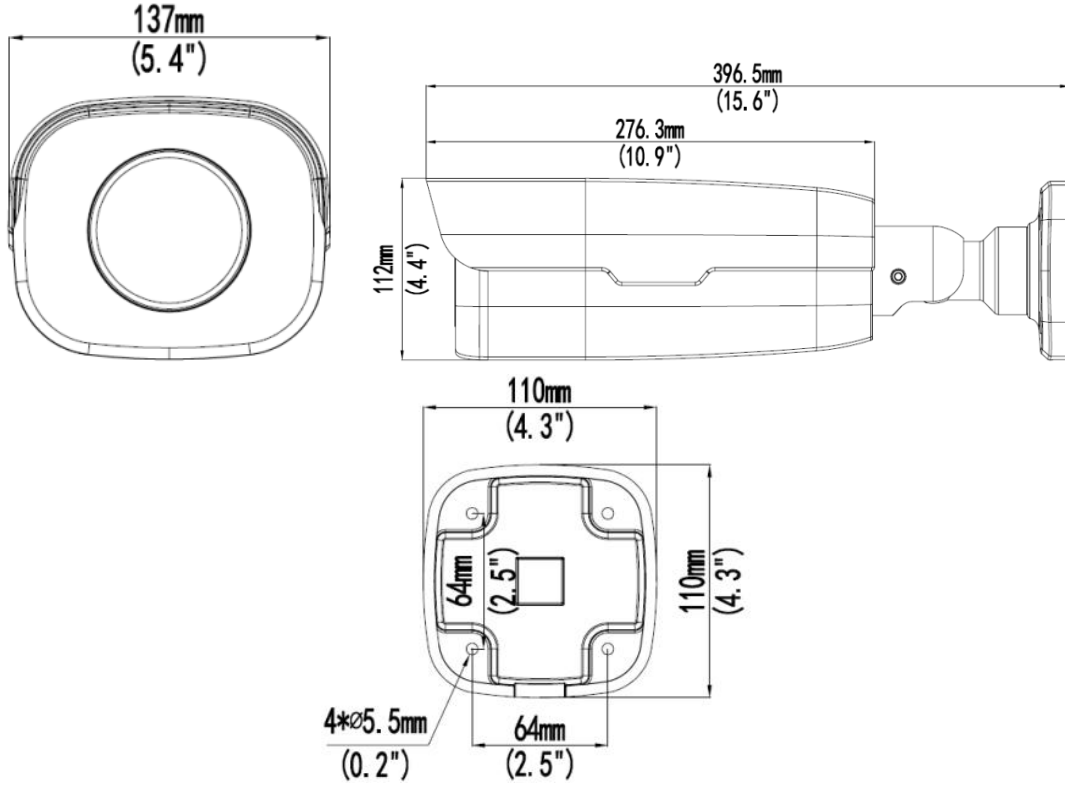

Boyutlar

Zhejiang Uniview Technologies Co., Ltd.

South Tower, Building 10, Wanlun Science Park, 88 Jiangling Road, Hangzhou, Çin 310051

E-posta: overseasbusiness@uniview.com; globalsupport@uniview.com

<http://www.uniview.com>

©2019 Zhejiang Uniview Technologies Co., Ltd. Tüm hakları saklıdır.

* Ürün özellikleri ve stok durumu haber verilmeksizin değiştirilebilir.