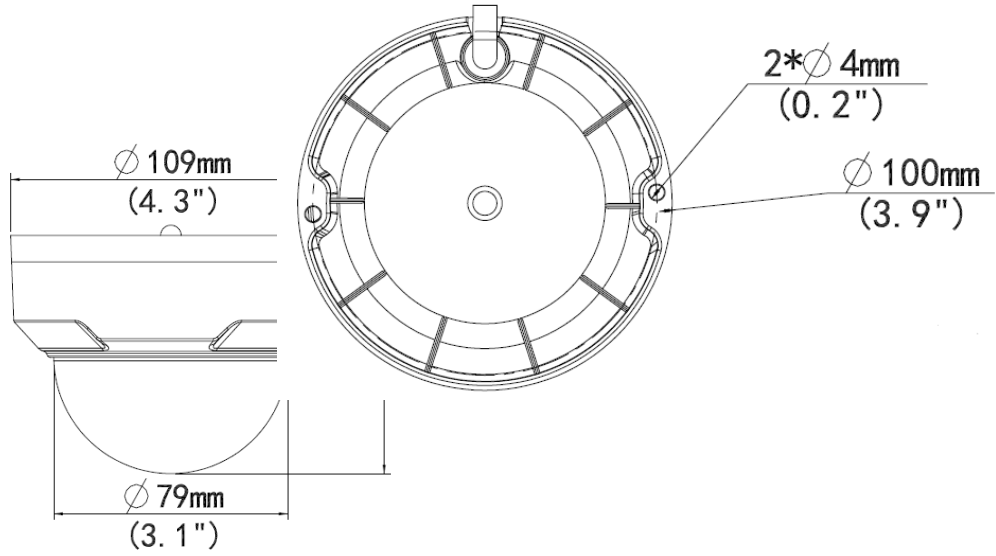

Uyumlu Entegrasyon	ONVIF (Profile S, Profile T), API
Arabirim	
Ağ	10/100M Base-TX Ethernet
Genel	
Power	DC 12V±25%, PoE (IEEE 802.3af)
	Güç tüketimi: Max 4.5W
Dimensions (Ø x H)	Φ109 x 81mm (Ø4.3" x 3.2")
Weight	0.45kg (0.99lb)
Working Environment	-30°C ~ 60°C (-22°F ~ 140°F), Nem: ≤95% RH (yoğuşmasız)
Ingress Protection	IP67
Vandal Resistant	IK10

Boyutlar

Zhejiang Uniview Technologies Co., Ltd.

Building No.10, Wanlun Science Park, Jiangling Road 88, Binjiang District, Hangzhou, Zhejiang, Çin (310051)

E-posta: overseasbusiness@uniview.com; globalsupport@uniview.com

<http://www.uniview.com>

©2019 Zhejiang Uniview Technologies Co., Ltd. Tüm hakları saklıdır.

* Ürün özellikleri ve stok durumu haber verilmeksizin değiştirilebilir.