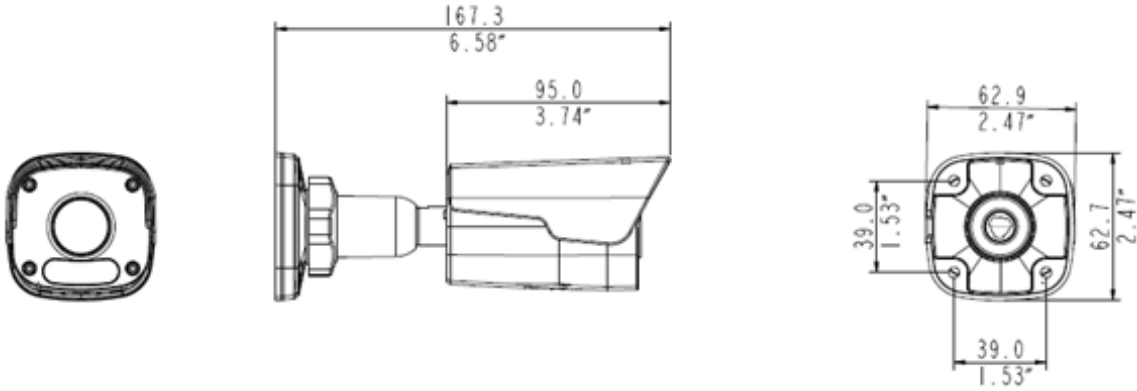

Hareket Algılama	4 alana kadar
Akıllı	
Behavior Detection	Alan ihlali, İnsan algılama,sınır ihlali, hareket algılama,Örtme algılama
Intrusion	Ön tanımlı sanal bir bölgeye girme ve dolanma
Ağ	
Davranış Algılama	IPv4, IGMP, ICMP, ARP, TCP, UDP, DHCP, RTP, RTSP, RTCP, DNS, DDNS, NTP, FTP, UPnP, HTTP, HTTPS, SMTP, SSL, QoS
Alan ihlali	ONVIF (Profile S, Profile T), API
Arabirim	
Ağ	10/100M Base-TX Ethernet
Genel	
Güç	DC 12V±25%, PoE (IEEE 802.3af)
	Güç tüketimi: Max 4W
Boyutlar (U x G x Y)	167.3 x 62.9 x 62.7mm (6.6" x 2.5" x 2.5")
Ağırlık	0.45kg (0.99lb)
Çalışma Ortamı	-30°C ~ 60°C (-22°F ~ 140°F), Nem: ≤95% RH (yoğuşmasız)
Giriş Koruma	IP67
Sıfırlama Düğmesi	Destekleniyor

Dimensions

Zhejiang Uniview Technologies Co., Ltd.

Building No.10, Wanlun Science Park, Jiangling Road 88, Binjiang District, Hangzhou, Zhejiang, China (310051)

Email: overseasbusiness@uniview.com; globalsupport@uniview.com

<http://www.uniview.com>

©2019 Zhejiang Uniview Technologies Co., Ltd. All rights reserved.

*Product specifications and availability are subject to change without notice.