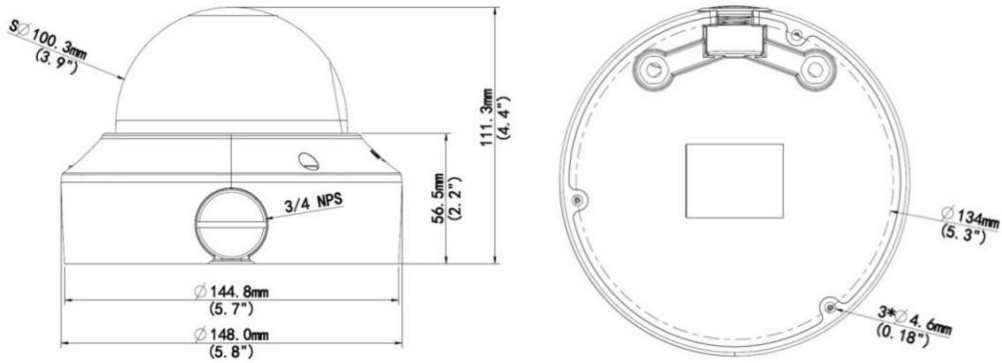

Hareket Algılama	4 alana kadar
Akıllı	
Davranış Algılama	Alan ihlali, İnsan şekli algılama, Hareket algılama, Örtme alarmı
Alan ihlali	Ön tanımlı sanal bir bölgeye girme ve dolanma
Ağ	
Protokoller	IPv4, IGMP, ICMP, ARP, TCP, UDP, DHCP, RTP, RTSP, RTCP, DNS, DDNS, NTP, FTP, UPnP, HTTP, HTTPS, SMTP, SSL, QoS
Uyumlu Entegrasyon	ONVIF (Profile S, Profile G, Profile T), API
Arabirim	
Ağ	1 RJ45 10M/100M Base-TX Ethernet
Edge Depolama	MicroSD, 256 GB'ye kadar
Genel	
Güç	DC 12V±25%, PoE (IEEE 802.3af)
	Güç tüketimi: Max 6W
Boyutlar (Ø x Y)	Ø148 x 111.3mm (Ø5.8" x 4.4")
Ağırlık	0.92kg (2.0lb)
Çalışma Ortamı	-40°C ~ 60°C (-40°F ~ 140°F), Nem: ≤95% RH (yoğuşmasız)
Giriş Koruma	IP67
Darbeye Dayanıklı	IK10
Sıfırlama Düğmesi	Destekleniyor

Boyutlar

Zhejiang Uniview Technologies Co., Ltd.

Building No.10, Wanlun Science Park, Jiangling Road 88, Binjiang District, Hangzhou, Zhejiang, Çin (310051)

E-posta: overseasbusiness@uniview.com; globalsupport@uniview.com

<http://www.uniview.com>

©2019 Zhejiang Uniview Technologies Co., Ltd. Tüm hakları saklıdır.

* Ürün özellikleri ve stok durumu haber verilmeksizin değiştirilebilir.