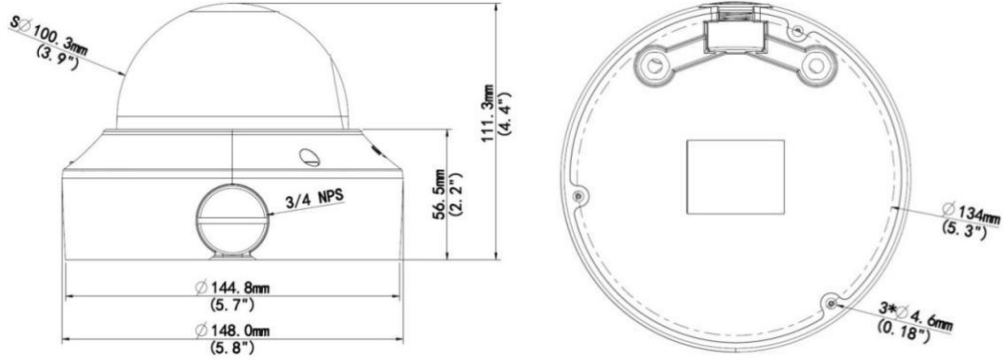

Ağırlık	0.92kg (2.0lb)
Çalışma Ortamı	-40°C ~ 60°C (-40°F ~ 140°F), Nem: ≤95% RH (yoğuşmasız)
Giriş Koruma	IP67
Darbeye Dayanıklı	IK10
Sıfırlama Düğmesi	Destekleniyor

Boyutlar

Zhejiang Uniview Technologies Co., Ltd.

Building No.10, Wanlun Science Park, Jiangling Road 88, Binjiang District, Hangzhou, Zhejiang, Çin (310051)

E-posta: overseasbusiness@uniview.com; globalsupport@uniview.com

<http://www.uniview.com>

©2019 Zhejiang Uniview Technologies Co., Ltd. Tüm hakları saklıdır.

* Ürün özellikleri ve stok durumu haber verilmeksizin değiştirilebilir.