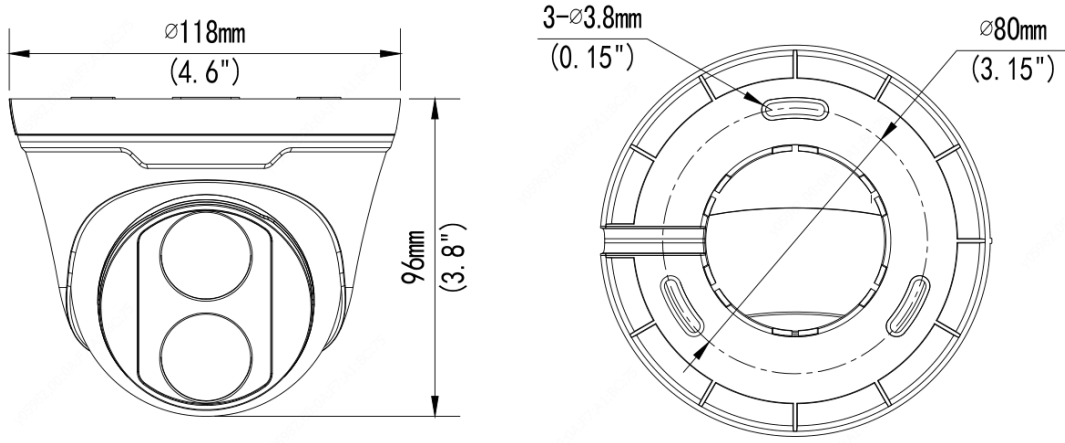

Genel	
Güç	DC 12V±25%, PoE (IEEE 802.3af)
	Güç tüketimi: Maks. 4,5 W
Boyutlar (Φ x Y)	Φ118 x 96mm (Φ4.6" x 3.8")
Ağırlık	0.2kg (0.44lb)
Çalışma Ortamı	-20°C ~ 50°C (-4°F ~ 122°F), Nem: ≤95% RH (yoğuşmasız)
Giriş Koruma	IP67

Boyutlar

Zhejiang Uniview Technologies Co., Ltd.

South Tower, Building 10, Wanlun Science Park, 88 Jiangling Road, Hangzhou, Çin 310051

E-posta: overseasbusiness@uniview.com; globalsupport@uniview.com

<http://www.uniview.com>

©2019 Zhejiang Uniview Technologies Co., Ltd. Tüm hakları saklıdır.

* Ürün özellikleri ve stok durumu haber verilmeksizin değiştirilebilir.