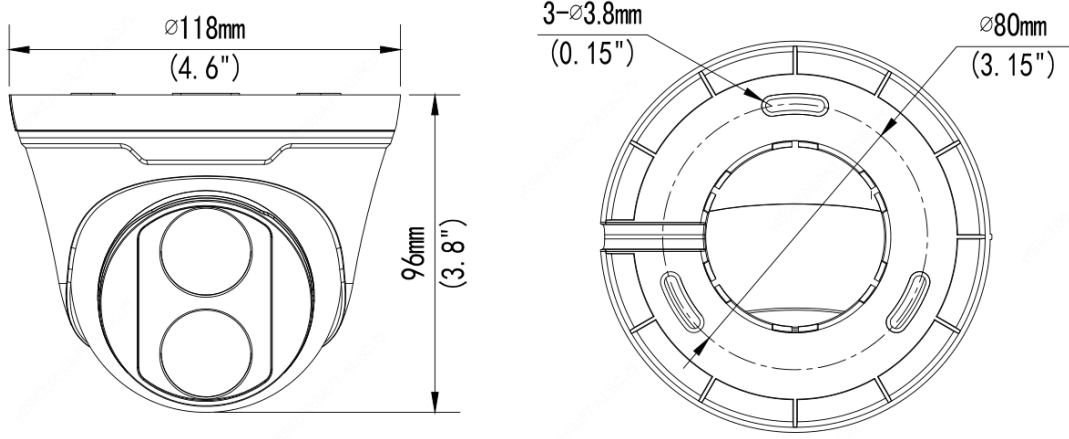

- Ultra 265, H.265, H.264, MJPEG
- ROI (İlgilenilen bölge)

Ağ

- ONVIF Uygunluğu

Yapı

- Geniş sıcaklık aralığı: -30°C - 60°C (-22°F - 140°F)
- %±25 geniş voltaj aralığı

Teknik Özellikler

	IPC3612LR3-UPF28-F	IPC3612LR3-UPF40-F			
Kamera					
Sensör	1/2,7", 2 megapiksel, ilerlemeli tarama, CMOS				
Lens	2.8mm@F1.6		4.0mm@F1.6		
DORI Mesafesi	Lens	Algılama (m)	Gözlemeleme (m)	Tanma (m)	Tespit Etme (m)
	2.8	42	16.8	8.4	4.2
	4.0	60	24	12	6
Görüş Açısı (Y)	112.7°		86.5°		
Görüş Açısı (D)	60.1°		44.1°		
Görüş Açısı (E)	146.5°		106.4°		
Ayarlama açısı	Çevirme: 0°~360°		Eğme: 0°~80°		Döndürme: 0°~360°
Obtüratör	Otomatik/Manuel 1~1/100000 s				
Min. Aydınlatma	Renk: 0,002 Lüks (F 1.6, AGC AÇIK) Kızılötesi ile 0 Lüks				
Gündüz/Gece	Otomatik düğmeli kızılötesi kesme filtresi (ICR)				
Gürültü Azaltma	2D/3D				
S/N	>52dB				
Kızılötesi Aralığı	30 m'ye kadar (98 ft) kızılötesi aralığı				
WDR	DWDR				
Video					
Video Sıkıştırma	Ultra 265, H.265, H.264				
H.264 code profile	Temel profil, Ana Profil, Yüksek Profil				
Kare Hızı	Ana Akış: 2MP (1920*1080), Max 30fps; Alt Akış: 4CIF (704*576), Max 30fps Üçüncü Akış: CIF (352*288), Max 30fps				
Yüksek Işık Dengeleme	Destekleniyor				
Arka Işık Dengeleme	Destekleniyor				
Ekran Gösterimi	8 Ekran Gösterimine Kadar				
Gizlilik Maskesi	4 alana kadar				
İlgilenilen Bölge	8 alana kadar				
Hareket Algılama	4 alana kadar				
Ağ					
Protokoller	IPv4, IGMP, ICMP, TCP, UDP, DHCP, RTP, RTSP, RTCP, DNS, DDNS, NTP, UPnP, HTTP				
Uyumlu Entegrasyon	ONVIF (Profile S, Profile T), API				
Arabirim					
Ağ	10/100M Base-TX Ethernet				
Genel					
Güç	DC 12V±25%, PoE (IEEE 802.3af)				
	Güç tüketimi: Maks. 4,5 W				
Boyutlar (Φ x Y)	Φ118 x 96mm (Φ4.6" x 3.8")				
Ağırlık	0.3kg (0.44lb)				

Çalışma Ortamı	-30°C ~ 60°C (-22°F ~ 140°F), Nem: ≤95% RH (yoğuşmasız)
Giriş Koruma	IP67

Boyutlar

Zhejiang Uniview Technologies Co., Ltd.

South Tower, Building 10, Wanlun Science Park, 88 Jiangling Road, Hangzhou, Çin 310051