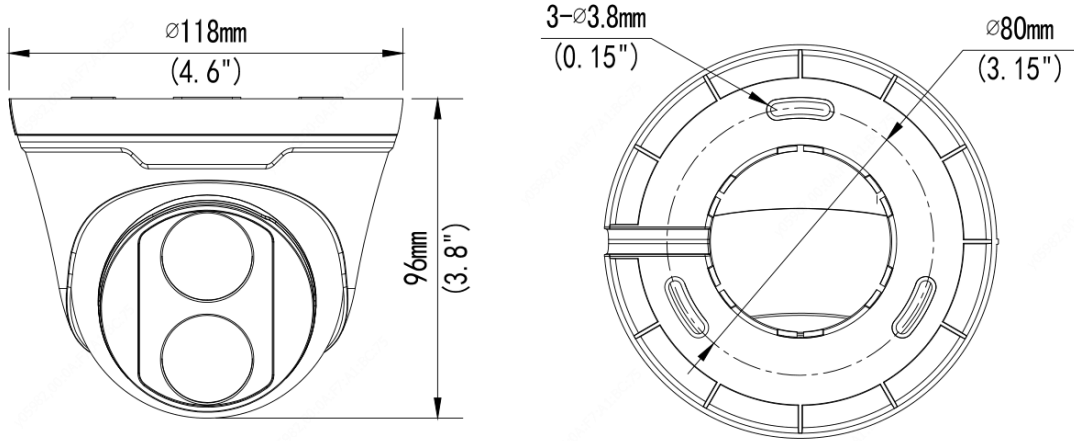

Ağ	
Protokoller	IPv4, IGMP, ICMP, ARP, TCP, UDP, DHCP, RTP, RTSP, RTCP, DNS, DDNS, NTP, FTP, UPnP, HTTP, HTTPS, SMTP, SSL, QoS
Uyumlu Entegrasyon	ONVIF (Profile S, Profile T), API
Arabirim	
Ağ	10/100M Base-TX Ethernet
Genel	
Güç	DC 12V±25%,PoE (IEEE 802.3af)
	Güç tüketimi: Maks. 4 W
Boyutlar (Φ x Y)	Φ118 x 96mm (Φ4.6" x 3.8")
Ağırlık	0.35kg (0.77lb)
Çalışma Ortamı	-30°C ~ 60°C (-22°F ~ 140°F), Nem: ≤95% RH (yoğuşmasız)
Giriş Koruma	IP67

Boyutlar

Zhejiang Uniview Technologies Co., Ltd.

South Tower, Building 10, Wanlun Science Park, 88 Jiangling Road, Hangzhou, Çin 310051

E-posta: overseasbusiness@uniview.com; globalsupport@uniview.com

<http://www.uniview.com>

©2019 Zhejiang Uniview Technologies Co., Ltd. Tüm hakları saklıdır.

* Ürün özellikleri ve stok durumu haber verilmeksizin değiştirilebilir.