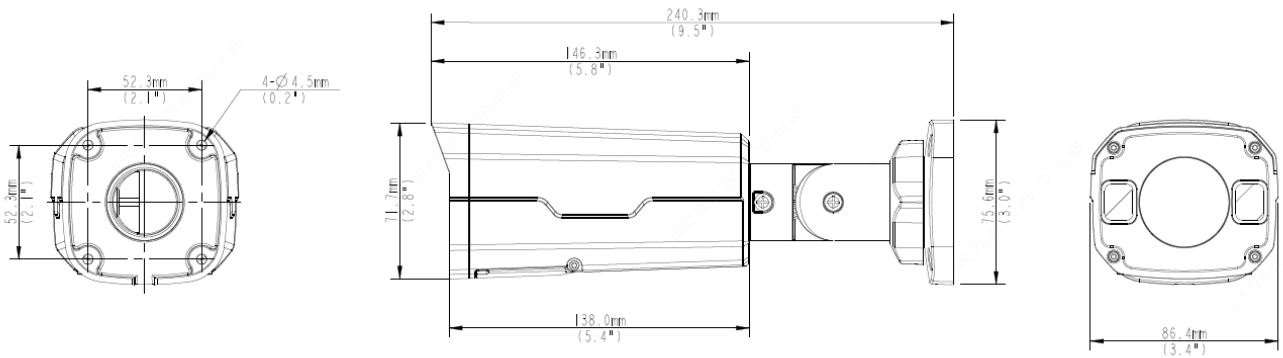

Arka Işık Dengeleme	Destekleniyor
Ekran Gösterimi	4 Ekran Gösterimine Kadar
Gizlilik Maskesi	4 alana kadar
İlgilenilen Bölge	2 alana kadar
Hareket Algılama	4 alana kadar
Ses	
Ses Sıkıştırma	G.711
Bastırma	Destekleniyor
Örnekleme Hızı	8KHZ
Storage	
Edge Depolama	Micro SD, 256 GB'a kadar
Ağa Depolama	ANR
Akıllı	
Davranış Algılama	İnsan şekli algılama
Ağ	
Protokoller	IPv4, IGMP, ICMP, ARP, TCP, UDP, DHCP, RTP, RTSP, RTCP, DNS, DDNS, NTP, FTP, UPnP, HTTP, HTTPS, SMTP, SSL
Uyumlu Entegrasyon	ONVIF (Profile S, Profile G, Profile T), API
Arabirim	
Ses G/Ç	Giriş: direnç 35 kΩ; genişlik 2 V [p-p]
	Çıkış: direnç 600 Ω; genişlik 2 V [p-p]
Alarm G/Ç	1/1
Ağ	1 RJ45 10M/100M Base-TX Ethernet
Genel	
Güç	DC 12V±25%, PoE (IEEE 802.3af)
	Güç tüketimi: Max 9.5W
Boyutlar (U x G x Y)	240.3 x 86.4 x 75.6mm (9.5" x 3.4" x 3.0")
Ağırlık	1.0kg (2.2lb)
Çalışma Ortamı	-30°C ~ 60°C (-22°F ~ 140°F), Nem: ≤95% RH (yoğuşmasız)
Giriş Koruma	IP67
Darbeye Dayanıklı	IK10

Boyutlar