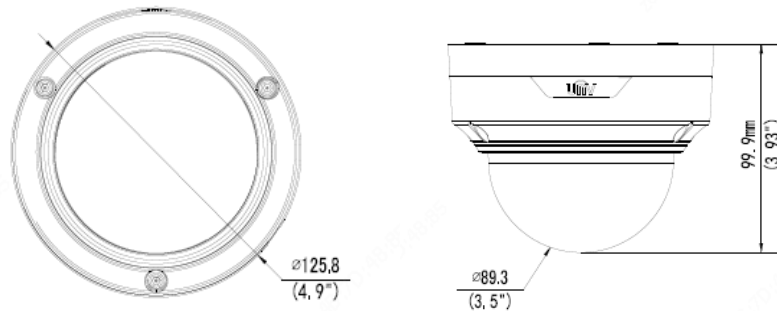

Arka Işık Dengeleme	Destekleniyor
Ekran Gösterimi	4 Ekran Gösterimine Kadar
Gizlilik Maskesi	4 alana kadar
İlgilenilen Bölge	2 alana kadar
Hareket Algılama	4 alana kadar
Audio	
Ses Sıkıştırma	G.711
Bastırma	Destekleniyor
Örnekleme Hızı	8KHZ
Depolama	
Edge Depolama	Micro SD, 256 GB'a kadar
Ağa Depolama	ANR
Akıllı	
Davranış Algılama	İnsan şekli algılama
Ağ	
Protokoller	IPv4, IGMP, ICMP, ARP, TCP, UDP, DHCP, RTP, RTSP, RTCP, DNS, DDNS, NTP, FTP, UPnP, HTTP, HTTPS, SMTP, SSL
Uyumlu Entegrasyon	ONVIF (Profile S, Profile G, Profile T), API
Arabirim	
Ses G/Ç	Giriş: direnç 35 kΩ; genişlik 2 V [p-p]
	Çıkış: direnç 600 Ω; genişlik 2 V [p-p]
Alarm G/Ç	1/1
Ağ	1 RJ45 10M/100M Base-TX Ethernet
Genel	
Güç	DC 12V±25%, PoE (IEEE 802.3af)
	Güç tüketimi: Max 8.7W
Boyutlar (U × G × Y)	Φ125.8mmx99.9mm (Ø4.9" x 3.93")
Ağırlık	0.57kg (1.26lb)
Çalışma Ortamı	-35°C ~ 60°C (-31°F ~ 140°F), Nem: ≤95% RH (yoğuşmasız)
Giriş Koruma	IP67
Darbeye Dayanıklı	IK10
Sıfırlama Düğmesi	Destekleniyor

Boyutlar