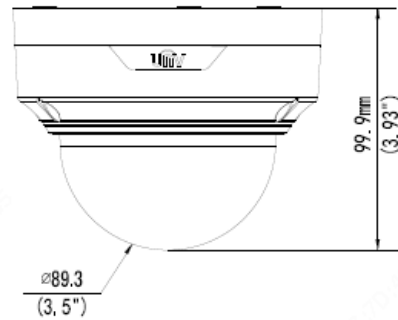

Arka Işık Dengeleme	Destekleniyor
Ekran Gösterimi	4 Ekran Gösterimine Kadar
Gizlilik Maskesi	4 alana kadar
İlgilenilen Bölge	2 alana kadar
Hareket Algılama	4 alana kadar
Ses	
Ses Sıkıştırma	G.711
Bastırma	Destekleniyor
Örnekleme Hızı	8KHZ
Depolama	
Edge Depolama	Micro SD, 256 GB'a kadar
Ağa Depolama	ANR
Akıllı	
Davranış Algılama	İnsan şekli algılama
Ağ	
Protokoller	IPv4, IGMP, ICMP, ARP, TCP, UDP, DHCP, RTP, RTSP, RTCP, DNS, DDNS, NTP, FTP, UPnP, HTTP, HTTPS, SMTP, SSL
Uyumlu Entegrasyon	ONVIF (Profile S, Profile G, Profile T), API
Arabirim	
Ses G/Ç	Giriş: direnç 35 kΩ; genişlik 2 V [p-p]
	Çıkış: direnç 600 Ω; genişlik 2 V [p-p]
Alarm G/Ç	1/1
Ağ	1 RJ45 10M/100M Base-TX Ethernet
Genel	
Güç	DC 12V$\pm$25%, PoE (IEEE 802.3af)
	Güç tüketimi: Max 8.7W
Boyutlar (U x G x Y)	Φ125.8mmx99.9mm (Φ4.9" x 3.93")
Ağırlık	0.57kg (1.26lb)
Çalışma Ortamı	-35°C ~ 60°C (-31°F ~ 140°F), Nem: $\leq$95% RH (yoğuşmasız)
Giriş Koruma	IP67
Darbeye Dayanıklı	IK10
Sıfırlama Düğmesi	Destekleniyor

Boyutlar