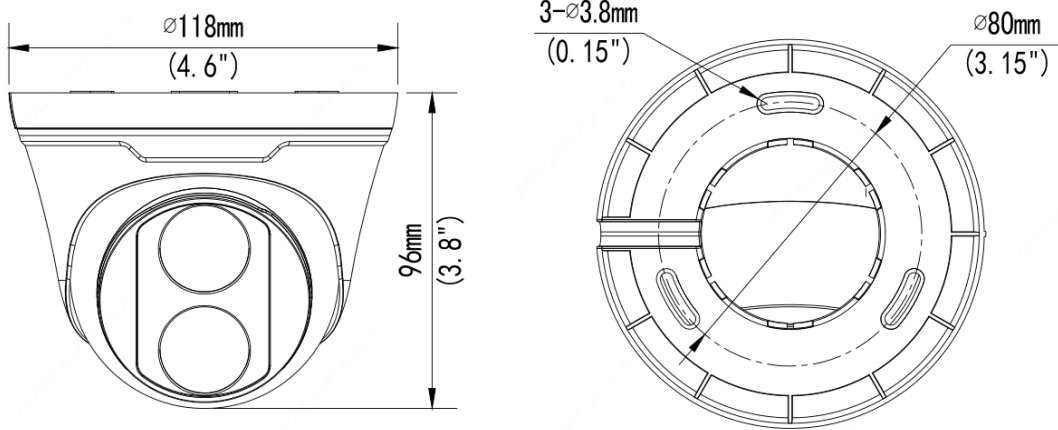

Arka Işık Dengeleme	Destekleniyor
Ekran Gösterimi	4 Ekran Gösterimine Kadar
Gizlilik Maskesi	4 alana kadar
İlgilenilen Bölge	2 alana kadar
Hareket Algılama	4 alana kadar
Ses	
Ses Sıkıştırma	G.711
Bastırma	Destekleniyor
Örnekleme Hızı	8KHZ
Akıllı	
Davranış Algılama	İnsan şekli algılama
Ağ	
Protokoller	IPv4, IGMP, ICMP, ARP, TCP, UDP, DHCP, RTP, RTSP, RTCP, DNS, DDNS, NTP, FTP, UPnP, HTTP, HTTPS, SMTP, SSL
Uyumlu Entegrasyon	ONVIF (Profile S, Profile T), API
Arabirim	
Ağ	1 RJ45 10M/100M Base-TX Ethernet
Dahilli Mic	Destekleniyor
Genel	
Güç	DC 12V±25%, PoE (IEEE 802.3af)
	Güç tüketimi: Maks. 5.5 W
Boyutlar (Ø x Y)	Ø118 x 96mm (Ø4.6" x 3.8")
Ağırlık	0.33kg (0.73lb)
Çalıştırma Koşulları	-30°C ~ 60°C (-22°F ~ 140°F), Nem: ≤95% RH (yoğuşmasız)
Giriş Koruma	IP67

Boyutlar

Zhejiang Uniview Technologies Co., Ltd.

South Tower, Building 10, Wanlun Science Park, 88 Jiangling Road, Hangzhou, Çin 310051

E-posta: overseasbusiness@uniview.com; globalsupport@uniview.com