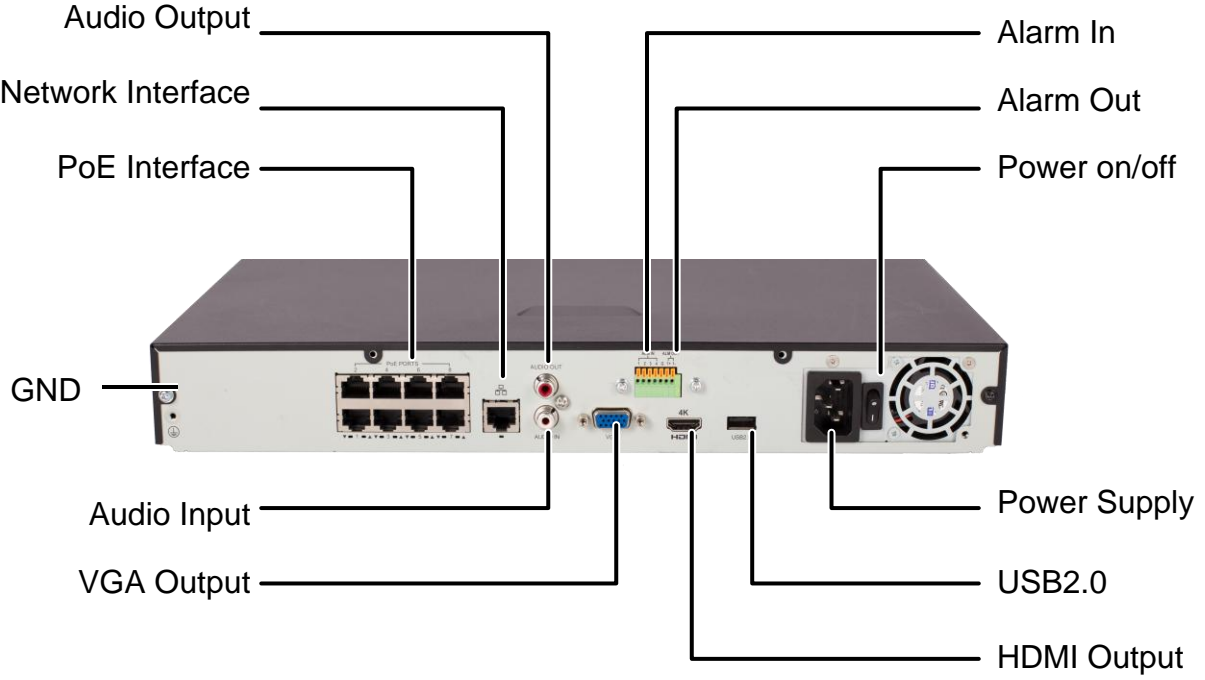

Arka Panel

NVR302-16S-P8 'ı örnek alalım.

Zhejiang Uniview Technologies Co., Ltd.

Building No.10, Wanlun Science Park, Jiangling Road 88, Binjiang District, Hangzhou, Zhejiang, China

Email: overseasbusiness@uniview.com; globalsupport@uniview.com

<http://sgcdn.uniview.com>

©2017 Zhejiang Uniview Technologies Co.,Ltd. Tüm hakları saklıdır.

*Ürün özellikleri ve kullanılabilirliği önceden bildirilmeksizin değiştirilebilir.