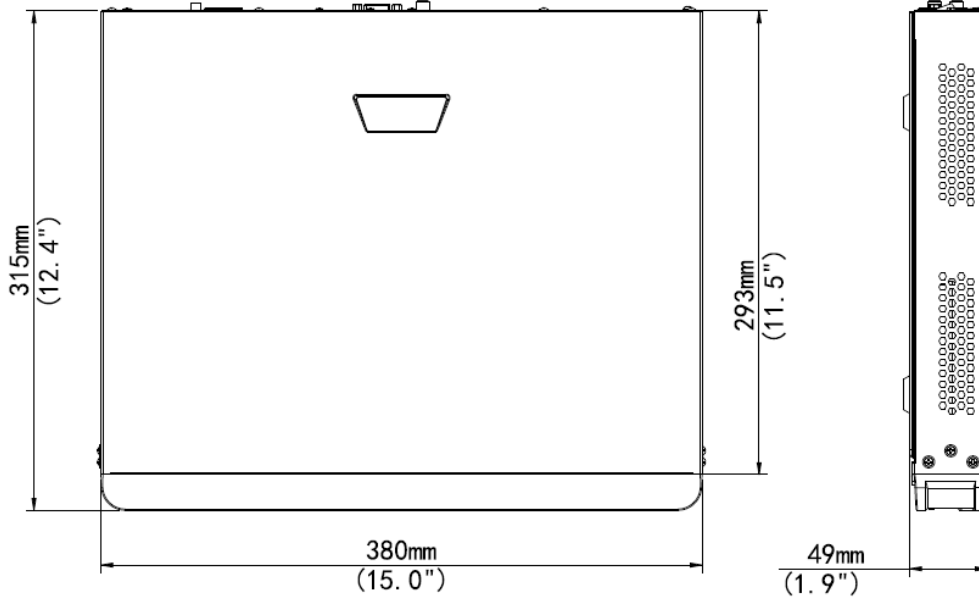

Alarm Giriş	4-ch		
Alarm Çıkış	1-ch		
PoE			
Arayüz	8 bağımsız 100Mbps PoE ağ arabirimi		16 bağımsız 100Mbps PoE ağ arabirimi
Max Güç	Tek giriş için Max 30W Toplamda Max 130W (her biri için 16.25W)	Tek giriş için Max 30W Toplamda Max 130W (her biri için 16.25W)	Tek giriş için Max 30W Toplamda Max 240W (her biri için 15W)
Desteklenen Standart	IEEE 802.3af/at		
Genel			
Güç Kaynağı	220V AC Güç Tüketimi: ≤9 W(HDD hariç)		
Çalışma Ortamı	-10°C ~ + 55°C (+14°F ~ +131°F), Nem ≤ 90% RH(yoğuşmasız)		
Boyutlar (En×Derinlik×Yükseklik)	380mm ×315mm × 49.1mm(15.0" × 12.4" ×1.9")		
Ağırlık (HDD hariç)	≤2.4kg (5.29 lb)		

Boyutlar